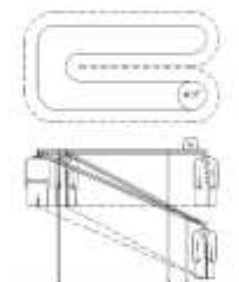

PORTABITI **CASELLE** steigend, "U"-Form

FORM	Aufhänge- plätze (33mm)	Kapazität (Durchschnitt)	Preise in €
U	400	720	
U	450	810	
U	500	900	
U	550	990	
U	600	1080	
U	650	1170	
U	700	1260	
U	750	1350	
U	800	1440	
U	850	1530	
U	900	1620	
U	950	1710	
U	1000	1800	