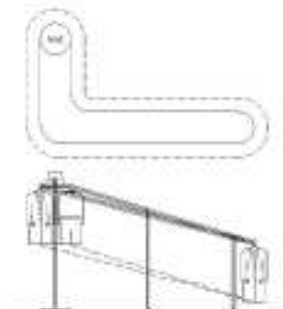

PORTABITI CASELLE steigend, "L"-Form

FORM	Aufhänge- plätze (33mm)	Kapazität (Durchschnitt)	Preise in €
L	400	720	
L	450	810	
L	500	900	
L	550	990	
L	600	1080	
L	650	1170	
L	700	1260	
L	750	1350	
L	800	1440	
L	850	1530	
L	900	1620	
L	950	1710	
L	1000	1800	